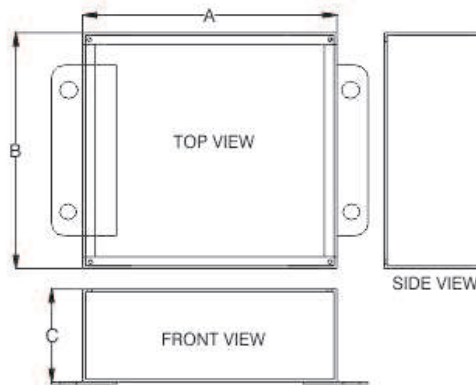

### Options

- Special Finishes
- Custom size or construction

**INDUSTRY  
STANDARD**

UL 50 Type 3 & 12  
NEMA Type 3 & 12  
CUL Type 3 & 0

Fig:- Shows the Drawing of W.P. BOX 864

Catalogue Number	Dimensions (B x A x C)	Approx. Weight (Lbs.)	Catalogue Number	Dimensions (B x A x C)	Approx. Weight (Lbs.)
MDWPSC BOX 664	6 x 6 x 4	4.00	MDWPSC BOX 181810	18 x 18 x 10	46.10
MDWPSC BOX 884	8 x 8 x 4	5.80	MDWPSC BOX 242410	24 x 24 x 10	54.80
MDWPSC BOX 10104	10 x 10 x 4	7.95	MDWPSC BOX 181812	18 x 18 x 12	40.60
MDWPSC BOX 12124	12 x 12 x 4	10.25	MDWPSC BOX 242412	24 x 24 x 12	59.30
MDWPSC BOX 16164	16 x 16 x 4	16.20	MDWPSC BOX 242418	24 x 24 x 18	75.40
MDWPSC BOX 18184	18 x 18 x 4	19.20	MDWPSC BOX 30306	30 x 30 x 6	83.40
MDWPSC BOX 24244	24 x 24 x 4	31.20	MDWPSC BOX 30308	30 x 30 x 8	92.00
MDWPSC BOX 666	6 x 6 x 6	4.90	MDWPSC BOX 303010	30 x 30 x 10	99.50
MDWPSC BOX 886	8 x 8 x 6	7.10	MDWPSC BOX 303012	30 x 30 x 12	106.950
MDWPSC BOX 10106	10 x 10 x 6	9.40	MDWPSC BOX 303018	30 x 30 x 18	128.40
MDWPSC BOX 12126	12 x 12 x 6	12.10	MDWPSC BOX 36366	36 x 36 x 6	113.20
MDWPSC BOX 16166	16 x 16 x 6	18.60	MDWPSC BOX 36368	36 x 36 x 8	122.20
MDWPSC BOX 18186	18 x 18 x 6	21.80	MDWPSC BOX 363610	36 x 36 x 10	131.20
MDWPSC BOX 24246	24 x 24 x 6	45.40	MDWPSC BOX 363612	36 x 36 x 12	141.50
MDWPSC BOX 10108	10 x 10 x 8	11.00	MDWPSC BOX 363618	36 x 36 x 18	167.00
MDWPSC BOX 12128	12 x 12 x 8	18.50	MDWPSC BOX 363624	36 x 36 x 24	194.00
MDWPSC BOX 16168	16 x 16 x 8	21.00	MDWPSC BOX 484812	48 x 48 x 12	223.60
MDWPSC BOX 18188	18 x 18 x 8	32.60	MDWPSC BOX 484824	48 x 48 x 24	294.80
MDWPSC BOX 24248	24 x 24 x 8	50.00			